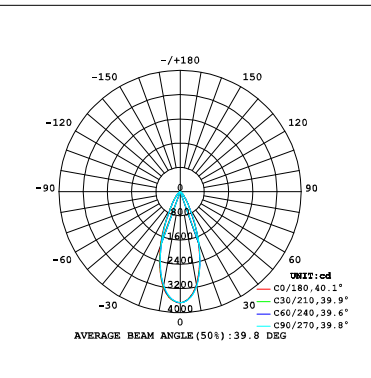

20W CRI90 40°