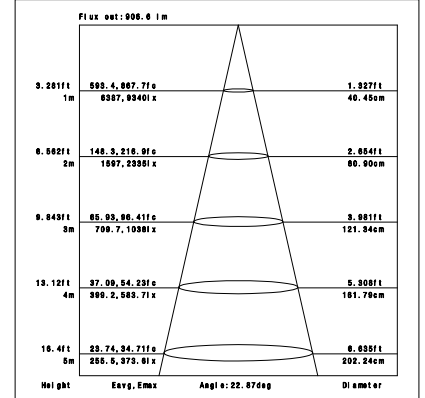

Ordering Information:

○ Silver gray

Power	CRI	Beam Angle	Luminous	CCT	Housing	Part Number		
20W	80	▲ 15°	2217 lm	3000K	○	IMS-BL175-20W-830-S-15		
			2340 lm	4000K	○	IMS-BL175-20W-840-S-15		
		▲ 24°	2175 lm	3000K	○	IMS-BL175-20W-830-S-24		
			2310 lm	4000K	○	IMS-BL175-20W-840-S-24		
		▲ 40°	2217 lm	3000K	○	IMS-BL175-20W-830-S-40		
			2313 lm	4000K	○	IMS-BL175-20W-840-S-40		
	>90	▲ 15°	1993 lm	3000K	○	IMS-BL175-20W-930-S-15		
			1963 lm	3000K	○	IMS-BL175-20W-930-S-24		
		▲ 24°	1978 lm	3000K	○	IMS-BL175-20W-930-S-40		
		28W	>80	▲ 15°	3064 lm	3000K	○	IMS-BL175-28W-830-S-15
					3254 lm	4000K	○	IMS-BL175-28W-840-S-15
▲ 24°	3013 lm			3000K	○	IMS-BL175-28W-830-S-24		
	3208 lm			4000K	○	IMS-BL175-28W-840-S-24		
▲ 40°	3046 lm			3000K	○	IMS-BL175-28W-830-S-40		
	3209 lm			4000K	○	IMS-BL175-28W-840-S-40		
>90		▲ 15°	2767 lm	3000K	○	IMS-BL175-28W-930-S-15		
		▲ 24°	2727 lm	3000K	○	IMS-BL175-28W-930-S-24		
		▲ 40°	2763 lm	3000K	○	IMS-BL175-28W-930-S-40		

Technical Data test pattern

20W CRI80 15°

3000K

4000K

20W CRI80 24°

3000K

4000K

20W CRI80 40°