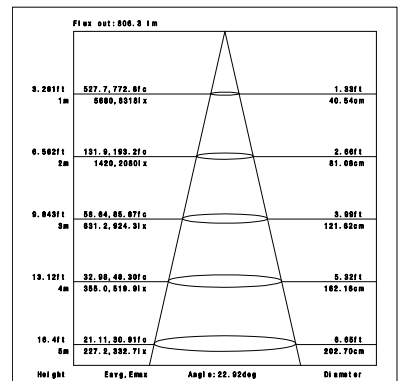

Ordering Information:

○ Silver gray

Power	CRI	Beam Angle	Luminous	CCT	Housing	Part Number		
20W	80	▲ 15°	2217 lm	3000K	○	IMS-BL175-20W-830-S-15		
			2340 lm	4000K	○	IMS-BL175-20W-840-S-15		
		▲ 24°	2175 lm	3000K	○	IMS-BL175-20W-830-S-24		
			2310 lm	4000K	○	IMS-BL175-20W-840-S-24		
		▲ 40°	2217 lm	3000K	○	IMS-BL175-20W-830-S-40		
			2313 lm	4000K	○	IMS-BL175-20W-840-S-40		
	>90	▲ 15°	1993 lm	3000K	○	IMS-BL175-20W-930-S-15		
			1963 lm	3000K	○	IMS-BL175-20W-930-S-24		
		▲ 24°	1978 lm	3000K	○	IMS-BL175-20W-930-S-40		
		28W	>80	▲ 15°	3064 lm	3000K	○	IMS-BL175-28W-830-S-15
					3254 lm	4000K	○	IMS-BL175-28W-840-S-15
▲ 24°	3013 lm			3000K	○	IMS-BL175-28W-830-S-24		
	3208 lm			4000K	○	IMS-BL175-28W-840-S-24		
▲ 40°	3046 lm			3000K	○	IMS-BL175-28W-830-S-40		
	3209 lm			4000K	○	IMS-BL175-28W-840-S-40		
>90		▲ 15°	2767 lm	3000K	○	IMS-BL175-28W-930-S-15		
		▲ 24°	2727 lm	3000K	○	IMS-BL175-28W-930-S-24		
		▲ 40°	2763 lm	3000K	○	IMS-BL175-28W-930-S-40		

3000K

4000K

20W CRI90 15°

3000K

4000K

20W CRI90 24°

3000K

4000K