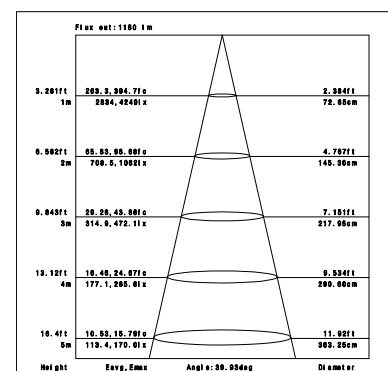

Technical Data test pattern

20W CRI80 15°

3000K

4000K

20W CRI80 24°

3000K

4000K

20W CRI80 40°

3000K

4000K