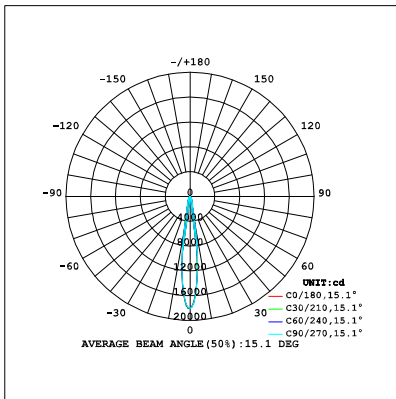

Ordering Information:

○ Silver gray

Power	CRI	Beam Angle	Luminous	CCT	Housing	Part Number		
20W	80	▲ 15°	2217 lm	3000K	○	IMS-BL175-20W-830-S-15		
			2340 lm	4000K	○	IMS-BL175-20W-840-S-15		
		▲ 24°	2175 lm	3000K	○	IMS-BL175-20W-830-S-24		
			2310 lm	4000K	○	IMS-BL175-20W-840-S-24		
		▲ 40°	2217 lm	3000K	○	IMS-BL175-20W-830-S-40		
			2313 lm	4000K	○	IMS-BL175-20W-840-S-40		
	>90	▲ 15°	1993 lm	3000K	○	IMS-BL175-20W-930-S-15		
			1963 lm	3000K	○	IMS-BL175-20W-930-S-24		
		▲ 24°	1978 lm	3000K	○	IMS-BL175-20W-930-S-40		
		28W	>80	▲ 15°	3064 lm	3000K	○	IMS-BL175-28W-830-S-15
					3254 lm	4000K	○	IMS-BL175-28W-840-S-15
▲ 24°	3013 lm			3000K	○	IMS-BL175-28W-830-S-24		
	3208 lm			4000K	○	IMS-BL175-28W-840-S-24		
▲ 40°	3046 lm			3000K	○	IMS-BL175-28W-830-S-40		
	3209 lm			4000K	○	IMS-BL175-28W-840-S-40		
>90		▲ 15°	2767 lm	3000K	○	IMS-BL175-28W-930-S-15		
		▲ 24°	2727 lm	3000K	○	IMS-BL175-28W-930-S-24		
		▲ 40°	2763 lm	3000K	○	IMS-BL175-28W-930-S-40		

Technical Data test pattern

20W CRI80 15°

3000K

4000K

20W CRI80 24°

3000K

4000K

20W CRI80 40°