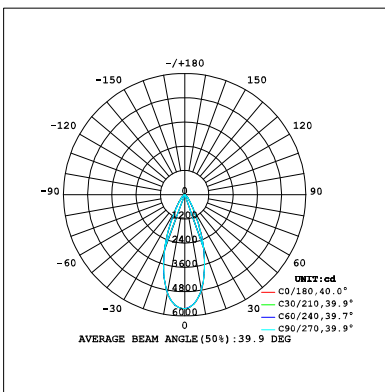

28W CRI80 40°