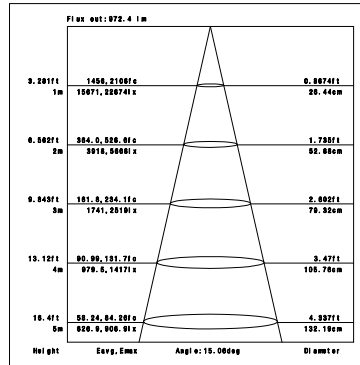

4000K

28W CRI80 40°

3000K

4000K

28W CRI90 15°

3000K

28W CRI90 24°

3000K