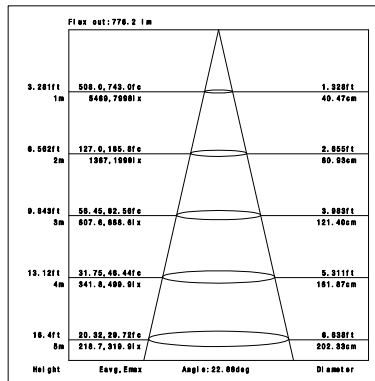

Ordering Information:

○ Silver gray

Power	CRI	Beam Angle	Luminous	CCT	Housing	Part Number		
20W	80	▲ 15°	2217 lm	3000K	○	IMS-BL175-20W-830-S-15		
			2340 lm	4000K	○	IMS-BL175-20W-840-S-15		
		▲ 24°	2175 lm	3000K	○	IMS-BL175-20W-830-S-24		
			2310 lm	4000K	○	IMS-BL175-20W-840-S-24		
		▲ 40°	2217 lm	3000K	○	IMS-BL175-20W-830-S-40		
			2313 lm	4000K	○	IMS-BL175-20W-840-S-40		
	>90	▲ 15°	1993 lm	3000K	○	IMS-BL175-20W-930-S-15		
			1963 lm	3000K	○	IMS-BL175-20W-930-S-24		
		▲ 24°	1978 lm	3000K	○	IMS-BL175-20W-930-S-40		
		28W	>80	▲ 15°	3064 lm	3000K	○	IMS-BL175-28W-830-S-15
					3254 lm	4000K	○	IMS-BL175-28W-840-S-15
▲ 24°	3013 lm			3000K	○	IMS-BL175-28W-830-S-24		
	3208 lm			4000K	○	IMS-BL175-28W-840-S-24		
▲ 40°	3046 lm			3000K	○	IMS-BL175-28W-830-S-40		
	3209 lm			4000K	○	IMS-BL175-28W-840-S-40		
>90		▲ 15°	2767 lm	3000K	○	IMS-BL175-28W-930-S-15		
		▲ 24°	2727 lm	3000K	○	IMS-BL175-28W-930-S-24		
		▲ 40°	2763 lm	3000K	○	IMS-BL175-28W-930-S-40		

Technical Data test pattern

20W CRI80 15°

3000K

4000K

20W CRI80 24°

3000K

4000K

20W CRI80 40°

3000K

4000K

20W CRI90 15°

3000K

4000K

20W CRI90 24°

3000K

4000K

20W CRI90 40°

3000K

4000K

28W CRI80 15°

3000K

4000K

28W CRI80 24°

3000K