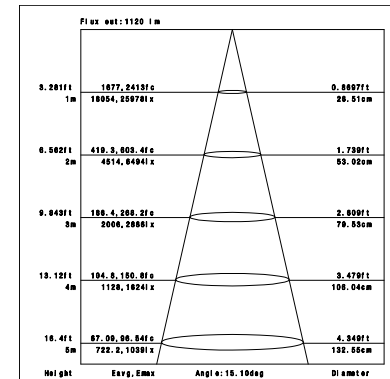

20W CRI90 40°

3000K

4000K

28W CRI80 15°

3000K

4000K

28W CRI80 24°

3000K