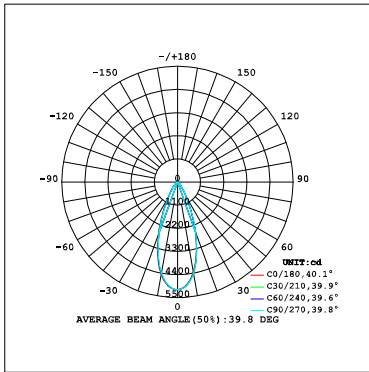

28W CRI90 40°