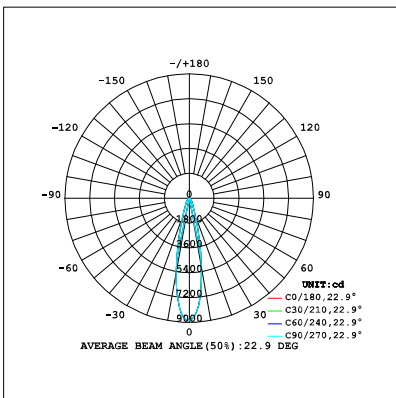

Ordering Information:

○ Silver gray

Power	CRI	Beam Angle	Luminous	CCT	Housing	Part Number		
20W	80	▲ 15°	2217 lm	3000K	○	IMS-BL175-20W-830-S-15		
			2340 lm	4000K	○	IMS-BL175-20W-840-S-15		
		▲ 24°	2175 lm	3000K	○	IMS-BL175-20W-830-S-24		
			2310 lm	4000K	○	IMS-BL175-20W-840-S-24		
		▲ 40°	2217 lm	3000K	○	IMS-BL175-20W-830-S-40		
			2313 lm	4000K	○	IMS-BL175-20W-840-S-40		
	>90	▲ 15°	1993 lm	3000K	○	IMS-BL175-20W-930-S-15		
			1963 lm	3000K	○	IMS-BL175-20W-930-S-24		
		▲ 24°	1978 lm	3000K	○	IMS-BL175-20W-930-S-40		
		28W	>80	▲ 15°	3064 lm	3000K	○	IMS-BL175-28W-830-S-15
					3254 lm	4000K	○	IMS-BL175-28W-840-S-15
▲ 24°	3013 lm			3000K	○	IMS-BL175-28W-830-S-24		
	3208 lm			4000K	○	IMS-BL175-28W-840-S-24		
▲ 40°	3046 lm			3000K	○	IMS-BL175-28W-830-S-40		
	3209 lm			4000K	○	IMS-BL175-28W-840-S-40		
>90		▲ 15°	2767 lm	3000K	○	IMS-BL175-28W-930-S-15		
		▲ 24°	2727 lm	3000K	○	IMS-BL175-28W-930-S-24		
		▲ 40°	2763 lm	3000K	○	IMS-BL175-28W-930-S-40		

Technical Data test pattern

20W CRI80 15°

3000K

4000K

20W CRI80 24°

3000K

4000K

20W CRI80 40°