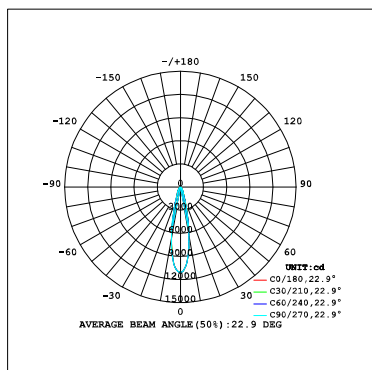

4000K

28W CRI80 40°

3000K

4000K

28W CRI90 15°

3000K

28W CRI90 24°

3000K