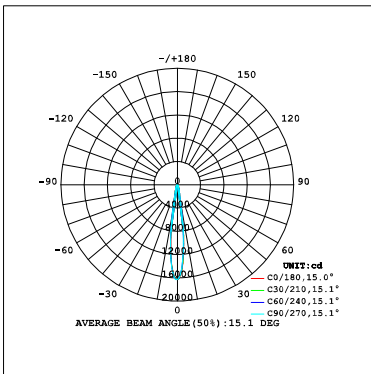

20W CRI90 15°