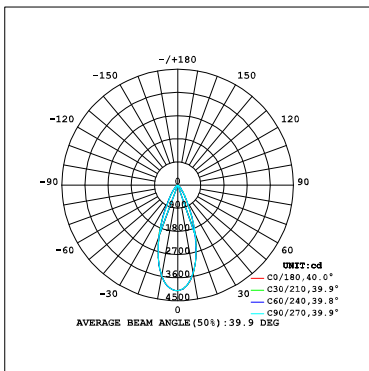

Ordering Information:

○ Silver gray

Power	CRI	Beam Angle	Luminous	CCT	Housing	Part Number		
20W	80	▲ 15°	2217 lm	3000K	○	IMS-BL175-20W-830-S-15		
			2340 lm	4000K	○	IMS-BL175-20W-840-S-15		
		▲ 24°	2175 lm	3000K	○	IMS-BL175-20W-830-S-24		
			2310 lm	4000K	○	IMS-BL175-20W-840-S-24		
		▲ 40°	2217 lm	3000K	○	IMS-BL175-20W-830-S-40		
			2313 lm	4000K	○	IMS-BL175-20W-840-S-40		
	>90	▲ 15°	1993 lm	3000K	○	IMS-BL175-20W-930-S-15		
			1963 lm	3000K	○	IMS-BL175-20W-930-S-24		
		▲ 24°	1978 lm	3000K	○	IMS-BL175-20W-930-S-40		
		28W	>80	▲ 15°	3064 lm	3000K	○	IMS-BL175-28W-830-S-15
					3254 lm	4000K	○	IMS-BL175-28W-840-S-15
▲ 24°	3013 lm			3000K	○	IMS-BL175-28W-830-S-24		
	3208 lm			4000K	○	IMS-BL175-28W-840-S-24		
▲ 40°	3046 lm			3000K	○	IMS-BL175-28W-830-S-40		
	3209 lm			4000K	○	IMS-BL175-28W-840-S-40		
>90		▲ 15°	2767 lm	3000K	○	IMS-BL175-28W-930-S-15		
		▲ 24°	2727 lm	3000K	○	IMS-BL175-28W-930-S-24		
		▲ 40°	2763 lm	3000K	○	IMS-BL175-28W-930-S-40		

Technical Data test pattern

20W CRI80 15°

3000K

4000K

20W CRI80 24°

3000K

4000K

20W CRI80 40°