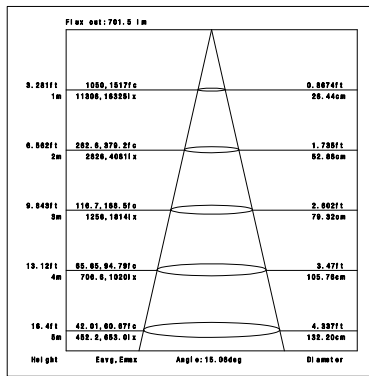

Technical Data test pattern

20W CRI80 15°

3000K

4000K

20W CRI80 24°

3000K

4000K

20W CRI80 40°

3000K

4000K

20W CRI90 15°

3000K

4000K

20W CRI90 24°

3000K

4000K