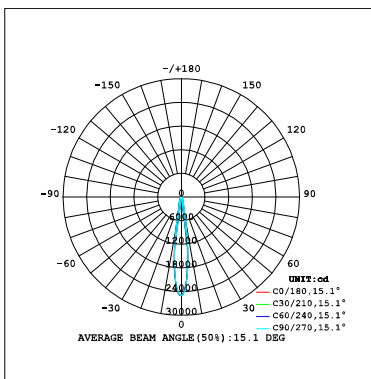

20W CRI90 40°

3000K

4000K

28W CRI80 15°

3000K

4000K

28W CRI80 24°

3000K