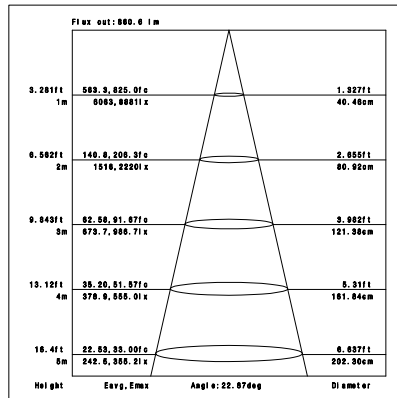

Ordering Information:

○ Silver gray

Power	CRI	Beam Angle	Luminous	CCT	Housing	Part Number		
20W	80	▲ 15°	2217 lm	3000K	○	IMS-BL175-20W-830-S-15		
			2340 lm	4000K	○	IMS-BL175-20W-840-S-15		
		▲ 24°	2175 lm	3000K	○	IMS-BL175-20W-830-S-24		
			2310 lm	4000K	○	IMS-BL175-20W-840-S-24		
		▲ 40°	2217 lm	3000K	○	IMS-BL175-20W-830-S-40		
			2313 lm	4000K	○	IMS-BL175-20W-840-S-40		
	>90	▲ 15°	1993 lm	3000K	○	IMS-BL175-20W-930-S-15		
			1963 lm	3000K	○	IMS-BL175-20W-930-S-24		
		▲ 24°	1978 lm	3000K	○	IMS-BL175-20W-930-S-40		
		28W	>80	▲ 15°	3064 lm	3000K	○	IMS-BL175-28W-830-S-15
					3254 lm	4000K	○	IMS-BL175-28W-840-S-15
▲ 24°	3013 lm			3000K	○	IMS-BL175-28W-830-S-24		
	3208 lm			4000K	○	IMS-BL175-28W-840-S-24		
▲ 40°	3046 lm			3000K	○	IMS-BL175-28W-830-S-40		
	3209 lm			4000K	○	IMS-BL175-28W-840-S-40		
>90		▲ 15°	2767 lm	3000K	○	IMS-BL175-28W-930-S-15		
		▲ 24°	2727 lm	3000K	○	IMS-BL175-28W-930-S-24		
		▲ 40°	2763 lm	3000K	○	IMS-BL175-28W-930-S-40		

Technical Data test pattern

20W CRI80 15°

3000K

4000K

20W CRI80 24°

3000K

4000K

20W CRI80 40°