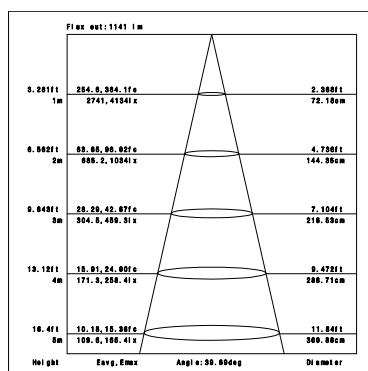

Technical Data test pattern

20W CRI80 15°

3000K

4000K

20W CRI80 24°

3000K

4000K

20W CRI80 40°

3000K

4000K