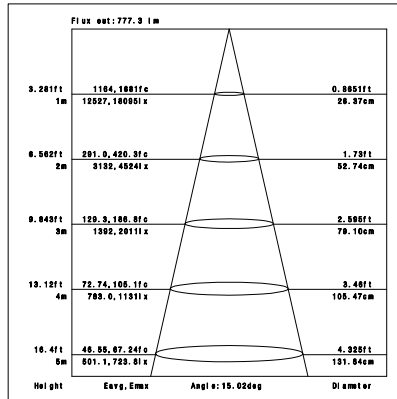

Ordering Information:

○ Silver gray

Power	CRI	Beam Angle	Luminous	CCT	Housing	Part Number		
20W	80	▲ 15°	2217 lm	3000K	○	IMS-BL175-20W-830-S-15		
			2340 lm	4000K	○	IMS-BL175-20W-840-S-15		
		▲ 24°	2175 lm	3000K	○	IMS-BL175-20W-830-S-24		
			2310 lm	4000K	○	IMS-BL175-20W-840-S-24		
		▲ 40°	2217 lm	3000K	○	IMS-BL175-20W-830-S-40		
			2313 lm	4000K	○	IMS-BL175-20W-840-S-40		
	>90	▲ 15°	1993 lm	3000K	○	IMS-BL175-20W-930-S-15		
			1963 lm	3000K	○	IMS-BL175-20W-930-S-24		
		▲ 24°	1978 lm	3000K	○	IMS-BL175-20W-930-S-40		
		28W	>80	▲ 15°	3064 lm	3000K	○	IMS-BL175-28W-830-S-15
					3254 lm	4000K	○	IMS-BL175-28W-840-S-15
▲ 24°	3013 lm			3000K	○	IMS-BL175-28W-830-S-24		
	3208 lm			4000K	○	IMS-BL175-28W-840-S-24		
▲ 40°	3046 lm			3000K	○	IMS-BL175-28W-830-S-40		
	3209 lm			4000K	○	IMS-BL175-28W-840-S-40		
>90		▲ 15°	2767 lm	3000K	○	IMS-BL175-28W-930-S-15		
		▲ 24°	2727 lm	3000K	○	IMS-BL175-28W-930-S-24		
		▲ 40°	2763 lm	3000K	○	IMS-BL175-28W-930-S-40		

Technical Data test pattern

20W CRI80 15°

3000K

4000K

20W CRI80 24°

3000K

4000K

20W CRI80 40°