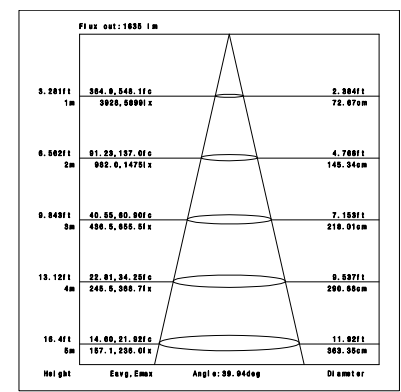

20W CRI90 40°

3000K

4000K

28W CRI80 15°

3000K

4000K

28W CRI80 24°

3000K

4000K

28W CRI80 40°

3000K

4000K

28W CRI90 15°

3000K

28W CRI90 24°

3000K

28W CRI90 40°

3000K

Packaging:

IMS-BL175 (Without driver)

Box

L210*W210*H185mm

1pc/box

GW: 1.20kg/box