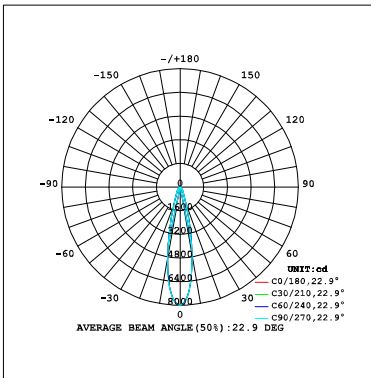

20W CRI90 24°