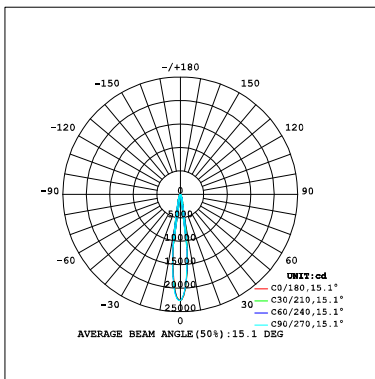

4000K

28W CRI80 40°

3000K

4000K

28W CRI90 15°

3000K

28W CRI90 24°

3000K