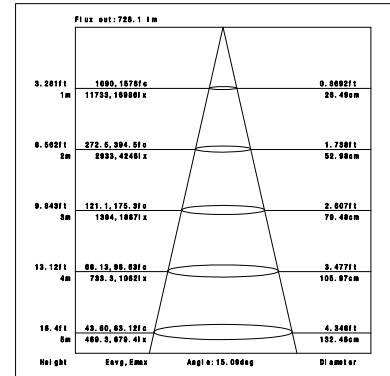

3000K

4000K

20W CRI90 15°

3000K

4000K

20W CRI90 24°

3000K

4000K