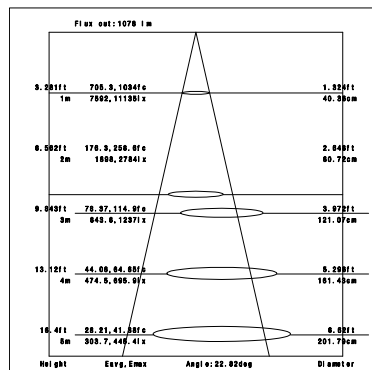

4000K

28W CRI80 40°

3000K

4000K

28W CRI90 15°

3000K

28W CRI90 24°

3000K