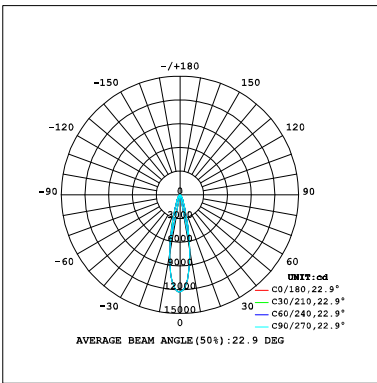

20W CRI90 40°

3000K

4000K

28W CRI80 15°

3000K

4000K

28W CRI80 24°

3000K