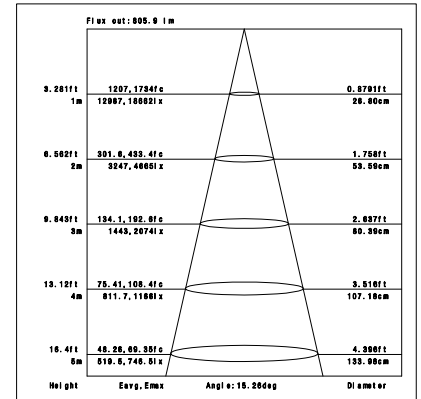

Ordering Information:

○ Silver gray

Power	CRI	Beam Angle	Luminous	CCT	Housing	Part Number		
20W	80	▲ 15°	2217 lm	3000K	○	IMS-BL175-20W-830-S-15		
			2340 lm	4000K	○	IMS-BL175-20W-840-S-15		
		▲ 24°	2175 lm	3000K	○	IMS-BL175-20W-830-S-24		
			2310 lm	4000K	○	IMS-BL175-20W-840-S-24		
		▲ 40°	2217 lm	3000K	○	IMS-BL175-20W-830-S-40		
			2313 lm	4000K	○	IMS-BL175-20W-840-S-40		
	>90	▲ 15°	1993 lm	3000K	○	IMS-BL175-20W-930-S-15		
			1963 lm	3000K	○	IMS-BL175-20W-930-S-24		
		▲ 24°	1978 lm	3000K	○	IMS-BL175-20W-930-S-40		
		28W	>80	▲ 15°	3064 lm	3000K	○	IMS-BL175-28W-830-S-15
					3254 lm	4000K	○	IMS-BL175-28W-840-S-15
▲ 24°	3013 lm			3000K	○	IMS-BL175-28W-830-S-24		
	3208 lm			4000K	○	IMS-BL175-28W-840-S-24		
▲ 40°	3046 lm			3000K	○	IMS-BL175-28W-830-S-40		
	3209 lm			4000K	○	IMS-BL175-28W-840-S-40		
>90		▲ 15°	2767 lm	3000K	○	IMS-BL175-28W-930-S-15		
		▲ 24°	2727 lm	3000K	○	IMS-BL175-28W-930-S-24		
		▲ 40°	2763 lm	3000K	○	IMS-BL175-28W-930-S-40		

Technical Data test pattern

20W CRI80 15°

3000K

4000K

20W CRI80 24°

3000K

4000K

20W CRI80 40°