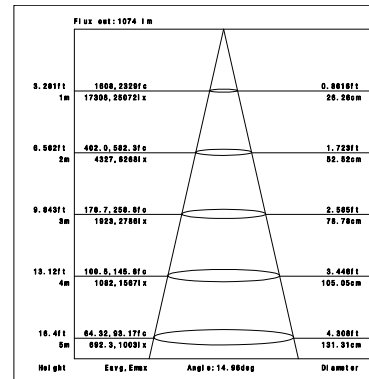

20W CRI90 40°

3000K

4000K

28W CRI80 15°

3000K

4000K

28W CRI80 24°

3000K

4000K

28W CRI80 40°

3000K

4000K

28W CRI90 15°

3000K

28W CRI90 24°

3000K