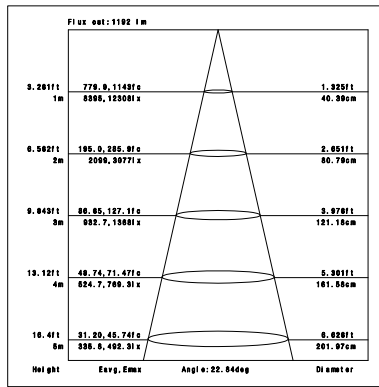

20W CRI90 40°

3000K

4000K

28W CRI80 15°

3000K

4000K

28W CRI80 24°

3000K

4000K

28W CRI80 40°

3000K

4000K

28W CRI90 15°

3000K

28W CRI90 24°

3000K